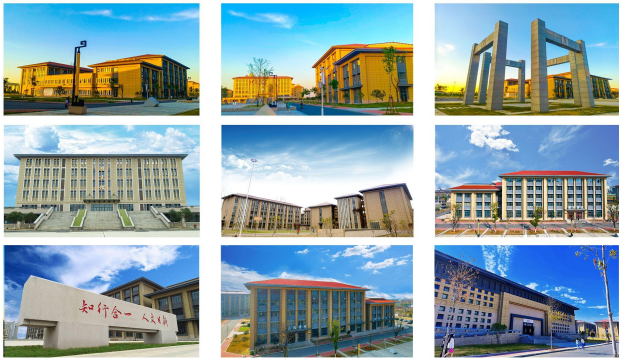

校园风采 CAMPUS STYLE

十余载不懈奋进，每一步都承载着工商人逐梦飞翔的梦想，《工商赋》的文化基因和知行合一、人文日新的校训精神，如潺潺流水，镌刻进每一个工商职院学子的心里。晨读夜习，朗朗书声响彻校园，党建思政、红色基因厚植学子心田，运动赛场，拼搏进取，绽放肆意青春。众多学生社团活力无限，丰富的课余活动精彩纷呈，各类竞技大赛捷报频传。十余年积累力量，将汗水凝结成丰硕的果实。

生活设施 LIVING FACILITIES

江西工商职业技术学院

JIANGXI TECHNOLOGY BUSINESS POLYTECHNIC

国家教育部备案的全日制普通民办高等院校

2023

五年一贯制大专

招生简章

ADMISSIONS GUIDE

学校简介 SCHOOL PROFILE

江西工商职业技术学院是经江西省人民政府批准，国家教育部备案的一所全日制普通民办高职院校，面向江西省招收参加2023年中考且成绩符合我校录取条件的学生。学校座落在江西省南昌市，占地面积863亩，在校学生12800人，建筑面积19.26万平方米，教学仪器设备值5138万元，纸质图书102.76万册，有各学科实验室60个，校内实训中心8个，校外实训基地25个。专任教师635人，拥有一支由学科带头人、专业带头人、教学名师组成的教学团队。

为适应社会对职业人才的需求，更好地为地方经济和产业发展提供人才支撑，学校部分专业采用校企合作办学模式。通过专业技术课程培养学生自主学习能力和获得专业相关理论知识。通过实战化和场景化实训课程培养学生动手能力。

面向未来，学校全体师生员工将秉承知行合一、人文日新校训，以“本科标准、职教名校”为目标，为把学校建设成为立足工商，彰显物流，产教融合，德技兼修，面向全国，服务地方的职教本科院校而努力奋斗。

招生专业 ADMISSIONS MAJORS